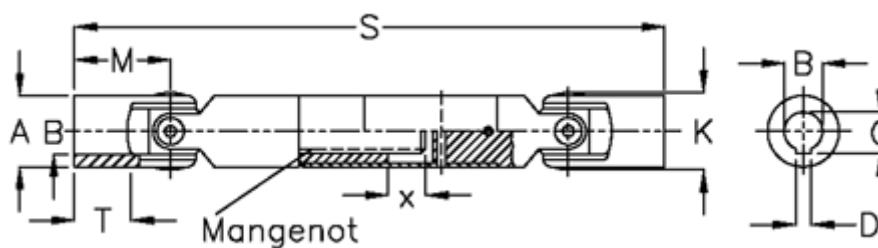

Varenummer: 077321031  
Beskrivelse: Krydsled med udtræk 0.732.103.001  
S=234 X=30 Boring 20H7 m/not, glideleje

## Mål

A	= 32	T = 25
B H7	= 20	x = 30
C	= 22.8	
D	= 6	
M	= 43	
Mangenot	= 6x16x20	
MD max. Nm	= 60	
s	= 234	